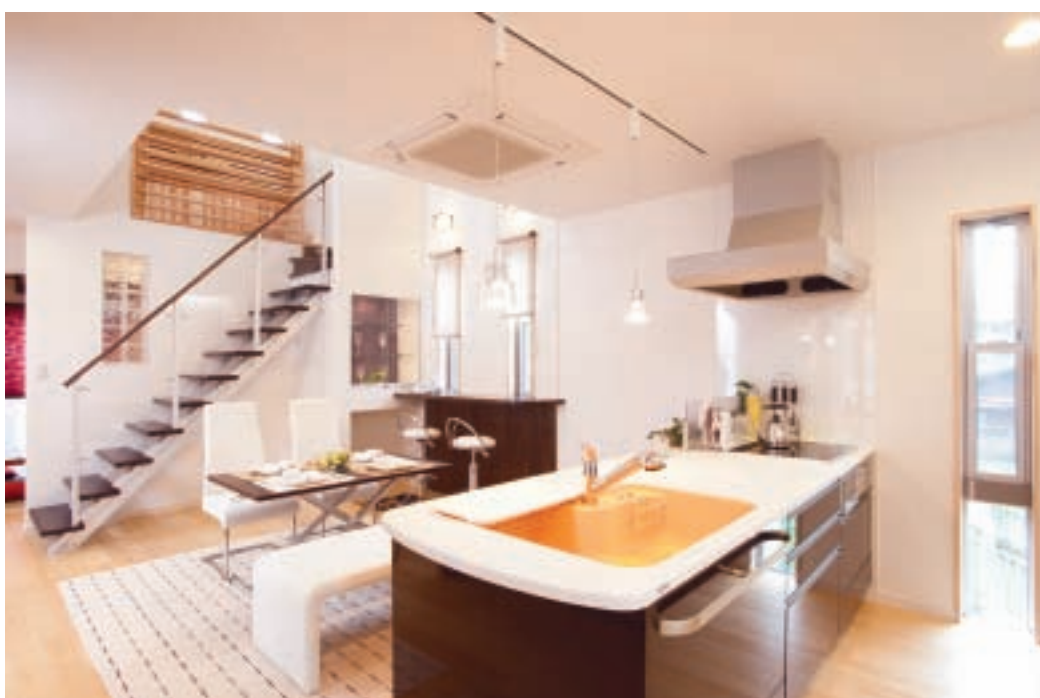

いつまでも好きでいられる場所。
ひと味違う、
こだわりの木のぬくもり。

国土交通省推進「地域材活用木のいえ普及促進事業」先導モデル

自然の木と西洋漆喰のコンセプトハウス

A Tree of Nature & The Western Plaster

9.17 (sat).18 (sun).19 (mon).OPEN!

イベント開催 9.17 (sat) 13:00～:ハイブリッドラジエントヒーターを使った料理教室開催!

コンセプトハウスでは、実際に体感できる下記のイベントも開催しています。ぜひ、お気軽にご参加下さい。

不動産相談会

ご希望の土地を探します!!
今、土地を探されている方、家の建替えを検討されている方、お気軽にご相談下さい。

ハイブリッドラジエントヒーター料理教室

人体に影響を及ぼす電磁波の無い遠赤外線放射により、どんな材質の鍋でも使用でき料理が更に美味しく調理できます。

ご来場present

来場者には、天然植物性石鹸「ぼぼ」をプレゼント。汚れや余分な皮脂をすっきりと洗い流し、ツツパリ感がなく、しっとりした素肌に整えます。